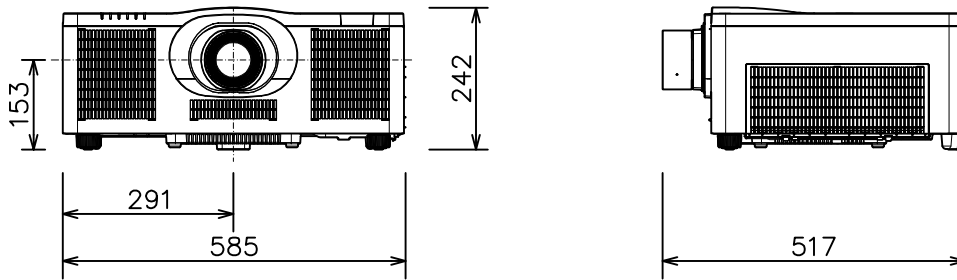

プロジェクター

MP-WU8801WJ(白)/BJ(黒)\_SL-712

光出力(明るさ)	8,000lm
表示方式	3原色透過型液晶シャッター方式(3LCD方式)
表示素子	0.76型×3枚
解像度	WUXGA(1,920×1,200)
コンピュータ入力端子	Dサブ15ピンミニ×1
デジタル入力端子	HDMI×2、HDBaseT×1 3G-SDI×1、DisplayPort×1
ビデオ入力端子	RCA×1
モニター出力端子	アナログ(Dサブ15ピンミニ)×1 デジタル(HDMI)×1
音声入出力端子	入力×2、出力×1
コントロール端子	Dサブ9ピン×1(RS-232C)
LAN端子	RJ45×1
ワイヤレス端子	USB-A×1 USBワイヤレスアダプター(別売)接続用
リモートコントロール信号端子	入力:ステレオミニ×1、出力:ステレオミニ×1
投写レンズ	電動ズーム(1.5倍)、電動フォーカス
レンズシフト機能	電動(垂直-16.7~+52.5% 水平±10%)
電源	AC100V(50/60Hz)
消費電力	580W
質量(本体)	約18.9kg(レンズ含む)
特長1	レーザー光源プロジェクター
特長2	視認性を向上する映像技術 HDCR機能