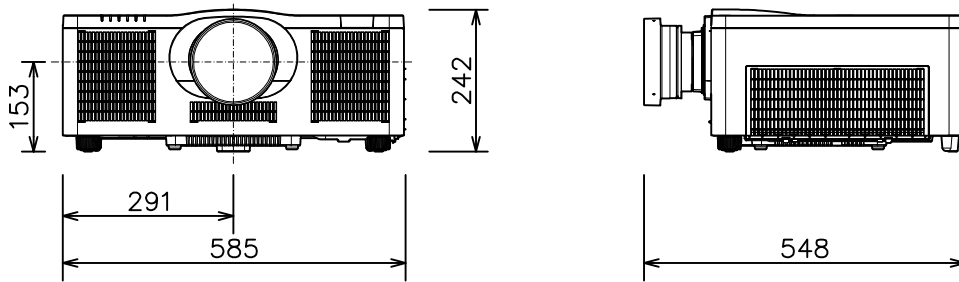

プロジェクター

MP-WU8801WJ(白)/BJ(黒)\_USL-701

光出力(明るさ)	8,000lm
表示方式	3原色透過型液晶シャッター方式(3LCD方式)
表示素子	0.76型×3枚
解像度	WUXGA(1,920×1,200)
コンピュータ入力端子	Dサブ15ピンミニ×1
デジタル入力端子	HDMI×2、HDBaseT×1 3G-SDI×1、DisplayPort×1
ビデオ入力端子	RCA×1
モニター出力端子	アナログ(Dサブ15ピンミニ)×1 デジタル(HDMI)×1
音声入出力端子	入力×2、出力×1
コントロール端子	Dサブ9ピン×1(RS-232C)
LAN端子	RJ45×1
ワイヤレス端子	USB-A×1 USBワイヤレスアダプター(別売)接続用
リモートコントロール信号端子	入力:ステレオミニ×1、出力:ステレオミニ×1
投写レンズ	電動ズーム(1.3倍)、電動フォーカス
レンズシフト機能	電動(垂直-16.7~+52.5% 水平±10%)
電源	AC100V(50/60Hz)
消費電力	580W
質量(本体)	約20.0kg(レンズ含む)
特長1	レーザー光源プロジェクター
特長2	視認性を向上する映像技術 HDCR機能