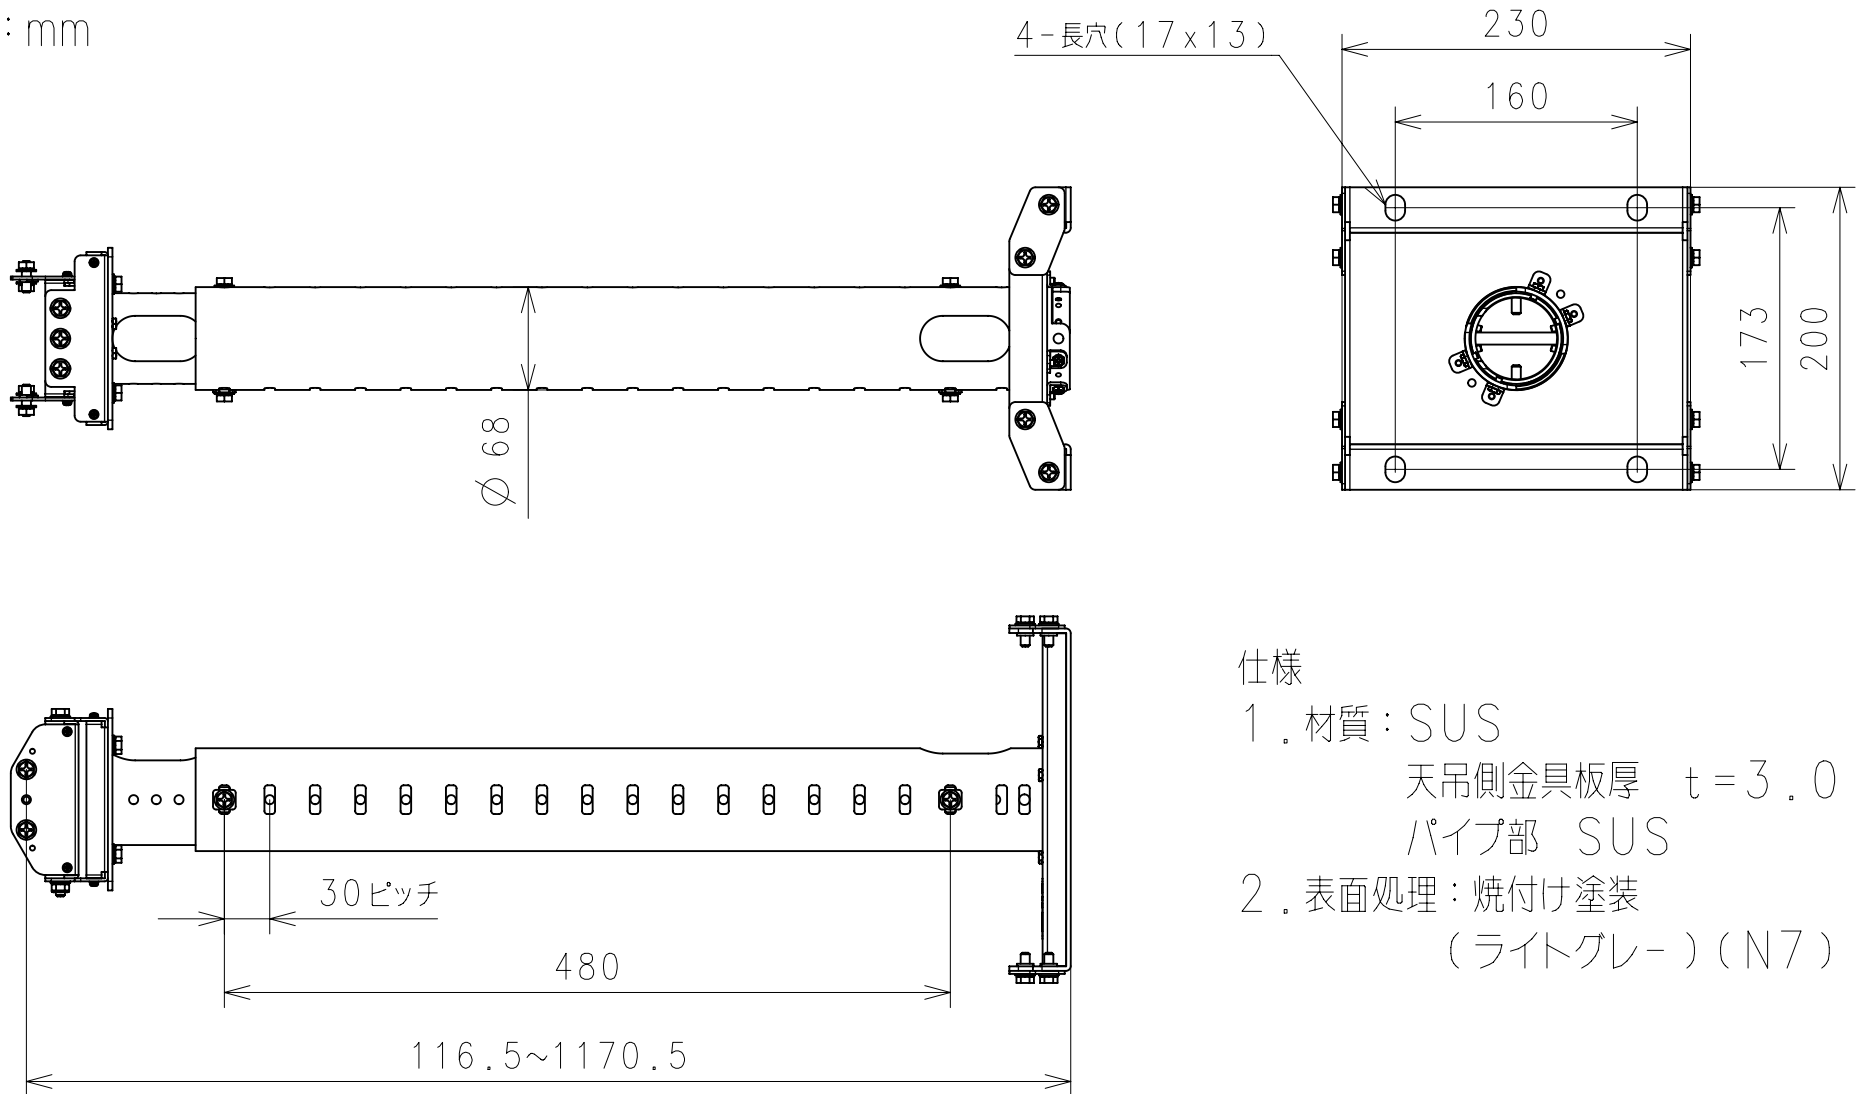

HAS-314H

単位：mm

仕様

- 材質：SUS
天吊側金具板厚 $t = 3.0$
パイプ部 SUS
- 表面処理：焼付け塗装
(ライトグレー) (N7)