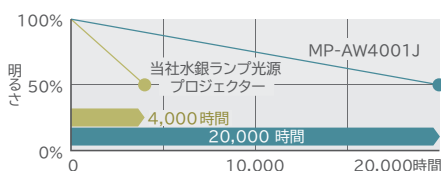

*当社の3,300ルーメン製品との比較。一般的な特性であり、個体差や使用環境により異なります。

優れたメンテナンス性

網目の細かさが異なる3種類の静電フィルターを採用し、清掃間隔20,000時間*2を実現。頻繁な清掃が不要です。

*2 当社調べ: JIS標準粉体を使用し、浮遊粉塵濃度50mg/m³の条件下での加速試験による予測です。清掃間隔は使用環境により異なります。

鮮明な映像を再現

映像の暗い部分を明るく色鮮やかに再現する「HDCR」(High Dynamic Contrast Range)と、陰影感、精細感、光沢感を強調する「ACCENTUALIZER(アクセントライザー)」の2つの映像処理技術によって、ミーティングルームなど明るい室内でも、より鮮明でリアルな映像を投写することができます。