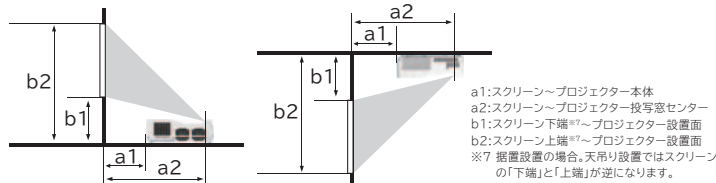

●投写距離表

※これらの図は正確な縮尺ではありません。

スクリーンサイズ[16:10]		a1	a2	b1	b2
型	縦×横				
60	81cm×129cm	7.9cm	41.3cm	23.7cm	104.4cm
65	88cm×140cm	11.4cm	44.8cm	24.9cm	112.4cm
70	94cm×151cm	14.9cm	48.3cm	26.1cm	120.3cm
75	101cm×162cm	18.4cm	51.8cm	27.3cm	128.3cm
80	108cm×172cm	21.9cm	55.3cm	28.5cm	136.2cm
85	114cm×183cm	25.4cm	58.8cm	29.7cm	144.1cm
90	121cm×194cm	28.9cm	62.3cm	30.9cm	152.1cm
95	128cm×205cm	32.4cm	65.8cm	32.1cm	160.0cm
100	135cm×215cm	35.9cm	69.3cm	33.4cm	168.0cm
105	141cm×226cm	39.3cm	72.8cm	34.6cm	175.9cm
110	148cm×237cm	42.8cm	76.3cm	35.8cm	183.9cm
115	155cm×248cm	46.3cm	79.8cm	37.0cm	191.8cm
120	162cm×258cm	49.8cm	83.3cm	38.2cm	199.7cm
125	168cm×269cm	53.3cm	86.8cm	39.4cm	207.7cm
130	175cm×280cm	56.8cm	90.3cm	40.6cm	215.6cm

※推奨スクリーンサイズは60~130型です。製品により投写距離に±8%程度の誤差が生じる場合があります。
※別売の壁面取り付け金具「HAS-WM06」使用時の投写画面サイズは70~110型(設置面とスクリーン面が同一面の場合)となります。

●オプション

品名	型式	希望小売価格(税抜き)
天吊り金具	高天井用パイプ金具	HAS-304H 60,000円
	低天井用金具	HAS-204L 30,000円
	低天井用薄型金具	HAS-104S 30,000円
	天吊り用ブラケット	HAS-9110 20,000円
壁面取り付け金具	HAS-WM06	オープン価格
USBワイヤレスアダプター	USB-WL-5G	オープン価格
インターフェーススイッチャー	SB-3J	オープン価格

※オープン価格の商品は希望小売価格を定めていません。

光学部品の寿命に関するお知らせ

●光学部品(液晶パネル/レンズプリズムアセンブリ(Lens Prism Assembly)、光分離ユニット)および冷却ファンは寿命部品です。長時間お使いになる場合は修理交換が必要です。

安全に関するご注意

- ●正しく安全にお使いいただくため、ご使用前に必ず「取扱説明書」をよくお読みください。
- ●水、湿気、湯気、ほこり、油煙、タバコの煙等の多い場所に設置しないでください。火災、故障などの原因となることがあります。
- ●投写中は、レンズを覗かないでください。強い光が直接目に入りますと、視力障害となる恐れがあります。

●液晶パネルは高精度技術で製造されていますが、一部に常時点灯または、常時点灯しない画素が発生することがあります。これは液晶パネルの構造によるもので故障ではありませんのであらかじめご了承ください。 ●商品の価格には、設置調整・付帯工事費・使用済み商品の引き取り等の費用は含まれておりません。 ●予告なく仕様を変更する場合があります。 ●カタログと実際の商品の色とは印刷物のため、多少異なる場合があります。 ●画面はハミ込み合成であり、イメージです。

●HDMI、HDMI®、およびHigh-Definition Multimedia Interfaceは、HDMI Licensing Administrator, Inc.の商標または登録商標です。 ●MHL、MHLロゴおよびMobile High-Definition LinkはMHL, LLCの米国およびその他の国における商標または登録商標です。 ●その他の会社および製品名も各社の商標・登録商標です。 ●この製品は日本国内専用です。この製品の保証書は日本国内でのみ有効です。また有償/無償にかかわらず、日本国外でご使用の場合には、修理等の依頼に応じることができませんのでご了承ください。 ●補修用性能部品の保有期間は、製造打ち切り後6年です。 ●プロジェクターを並べて使用する場合や複数台を表示する場合、製品の個体差がありますので、色・明るさ・フォーカスなどが異なることがあります。 ●超短投写の特性上、ロールスクリーンをご使用された場合、表面がたわみ、投写画面にひずみが生じる場合がありますので、ボード式または表面がフラットなスクリーンのご使用を推奨します。

保証書に関するお願い ●ご購入の際は、「取扱説明書」巻末の保証書に、ご購入年月日、販売店名などの所定事項を販売店で記載いただき、大切に保管してください。 ●製造番号は安全確保上重要なものです。ご購入の際は、商品本体に製造番号が表示されているかお確かめください。

マクセル株式会社

〒244-0003 神奈川県横浜市戸塚区戸塚町5030番地

マクセル株式会社 表示装置のお問い合わせ窓口

0120-5470-60

受付時間 9:00~17:00

土曜・日曜・祝日と年末年始・夏季休暇など弊社の休日は休ませていただきます。

受付時間内は携帯電話、PHSからもご利用いただけます。

●弊社窓口で取得致しましたお客様の個人情報は、お客様のご相談およびサポート等への対応を目的として利用し、適切に管理します。 ●お客様が弊社にお電話でご連絡いただいた場合には、正確に回答するため、通話内容を記録(録音など)させていただくことがあります。 ●ご相談、ご依頼いただいた内容によっては弊社グループ会社や協力会社にお客様の個人情報を提供し対応させていただくことがあります。

*弊社の「個人情報保護に関して」は、下記をご参照ください。

<https://biz.maxell.com/ja/privacy_policy.html>

お問い合わせ、ご用命は下記へ