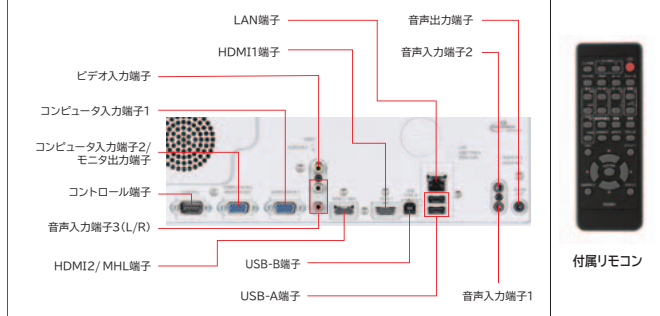

●この製品は、「クラス1レーザー製品」です。(JIS C 6802:2014) ※1 画面サイズは、0.74~1.0倍となります。 ※2 出荷時における本製品全体の平均的な値を示しており、JIS X 6911:2015 データプロジェクタの仕様書様式に則って記載しています。測定方法、測定条件については付属書に基づいています。 ※3 IEEE802.11a/b/g/n/ac対応、2.4GHz/5GHz帯域の電波を使用します。また、対応している暗号方式はWPA2-PSK(AES)、WPA2-PSK(TKIP)、WPA-PSK(AES)、WPA-PSK(TKIP)、WEP128bit、WEP 64bitとなります。 ※4 高度1,600m~3,048mでは0~35℃。ただし、30℃以上では光源が自動的に暗くなります。 ※5 「省電力」に設定した場合、スタンバイ状態で使用できる機能が制限されます。 ※6 アジャスタ脚最短時。

●接続インターフェイス(前面)